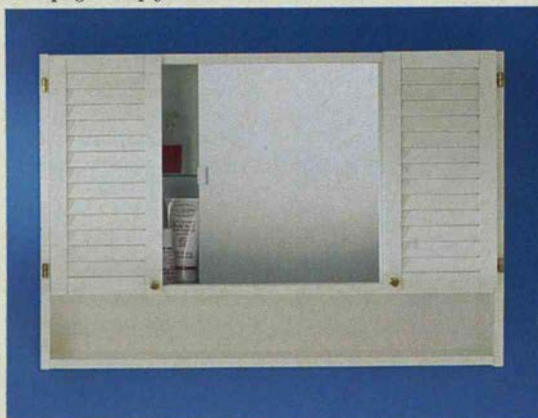

MYSINGEN vit 80x54 cm 795.-